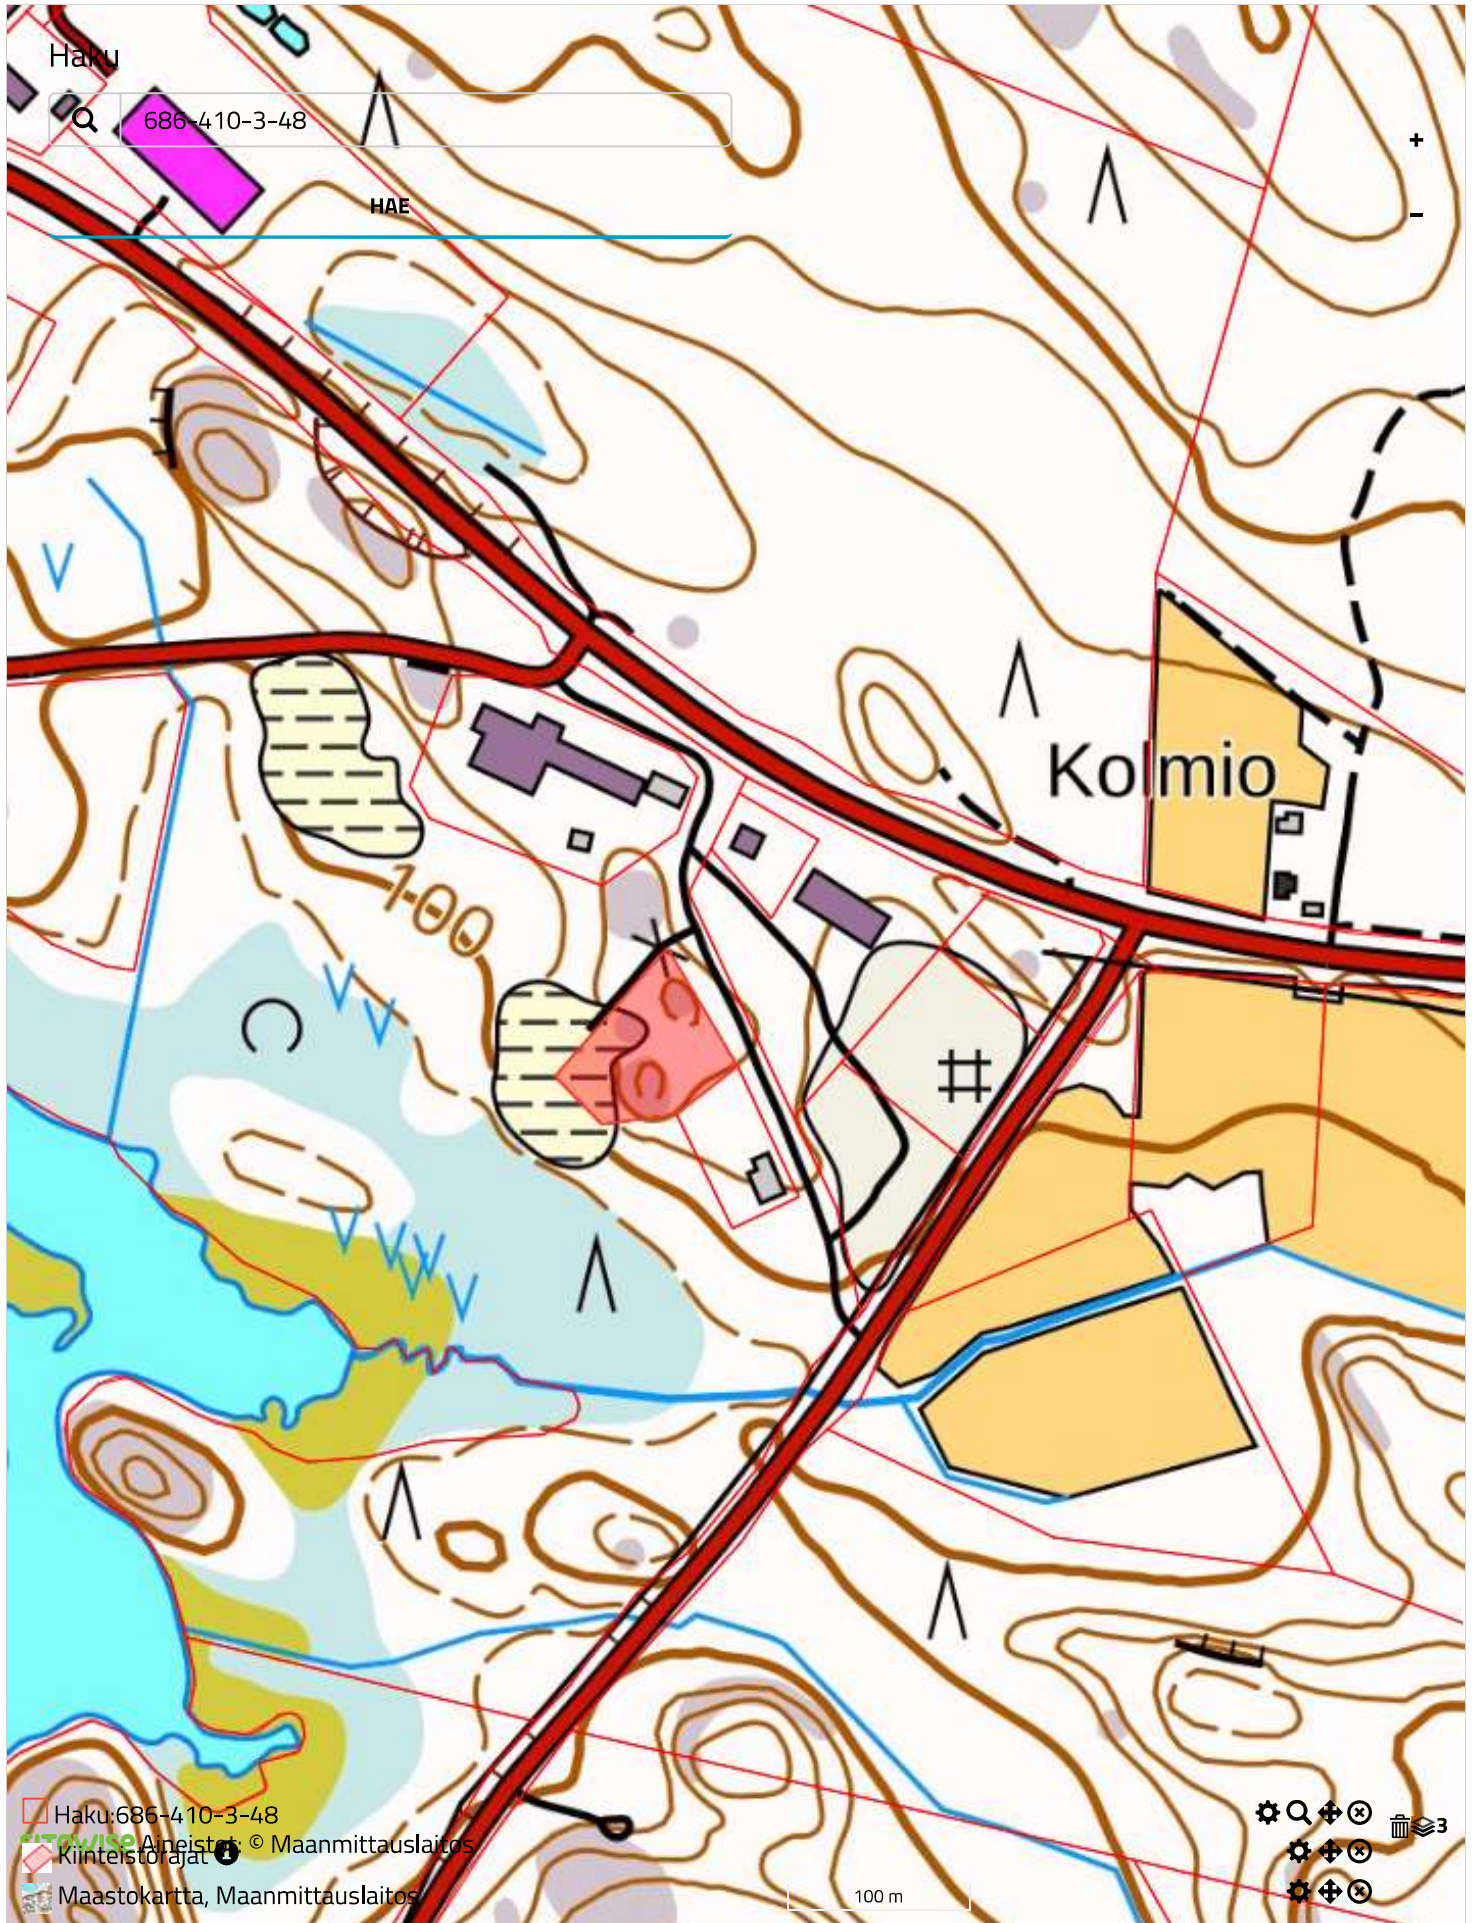

Haku

686-410-3-48

HAE

Kolmio

1-00

Haku:686-410-3-48

© Maanmittauslaitos

Kiinteistörajat

Maastokartta, Maanmittauslaitos

100 m